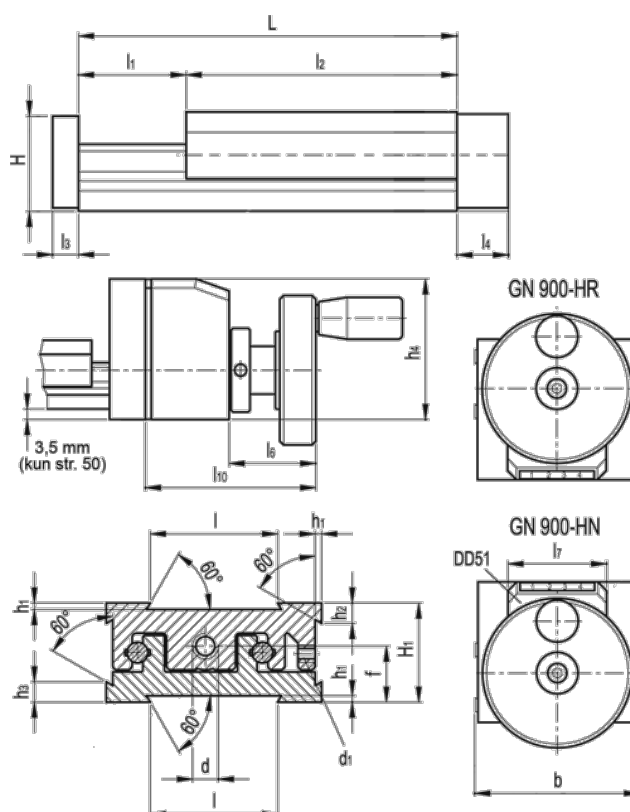

Varenummer: 20778030  
 Beskrivelse: Justerbar slædeenhed  
 GN 900-120-185-25-HN-1

## Mål

|           |                 |          |
|-----------|-----------------|----------|
| b = 120   | h3 = 13.8       | l7 = 33  |
| d = M10x1 | h4 = 57         | l10 = 75 |
| d1 = M5   | l = 80          |          |
| f = 26.3  | L - l1 = 185-25 |          |
| H = 45.0  | l2 = 160        |          |
| h1 = 2.0  | l3 = 10         |          |
| H1 = 46   | l4 = 18         |          |
| h2 = 13.8 | l6 = 40         |          |